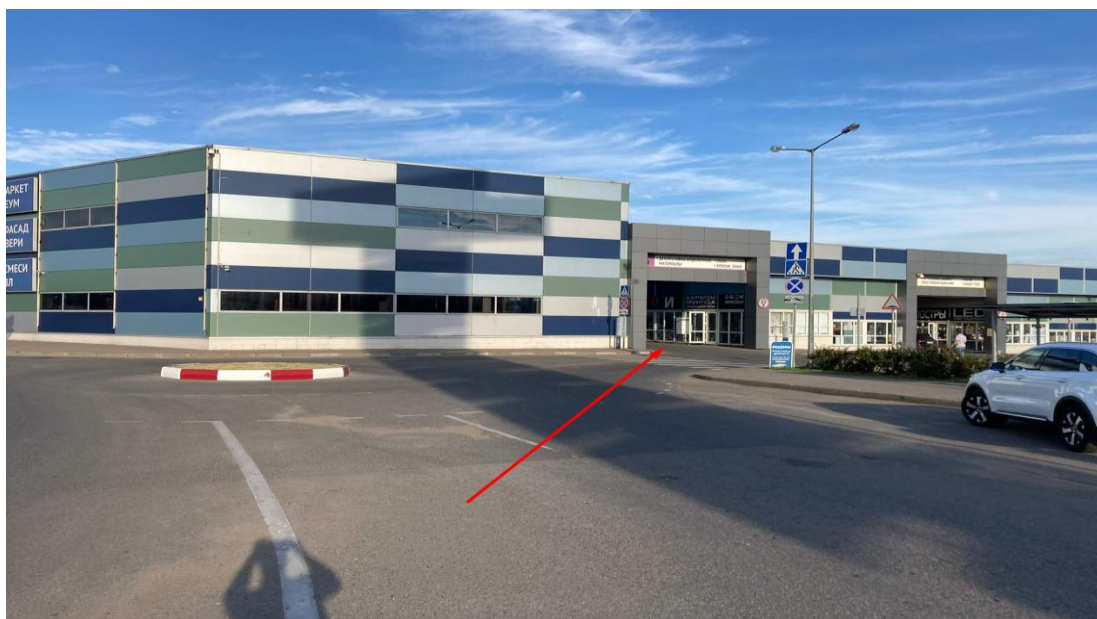

На круговом движении поверните на право